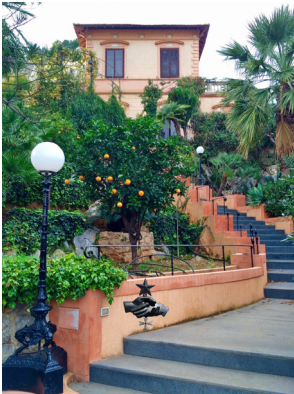

Consulat Honoraire du Grand-Duchè de Luxembourg à Palerme avec juridiction sur toute la Sicilie

La villa du Consul à Palerme-Mondello
style liberty, 1920
associé Garden Club, A.G. I.

Le siège du Consulat à Palerme
Palais A.I.R. - Architectes Italiens Réunis, 1957
1991  2021

Palais Artale de Collalto à la Cathédrale (XVIII siècle)
atrium avec la fontaine monumentale
associé A.D.S.I.
siège de représentation du Consul

Consulat Honoraire du Grand-Duchè de Luxembourg a Palerme avec juridiction sur toute la Sicile
90141 Palerme, via Elvira ed Enzo Sellerio, 34 - tf. +39 91 6256218